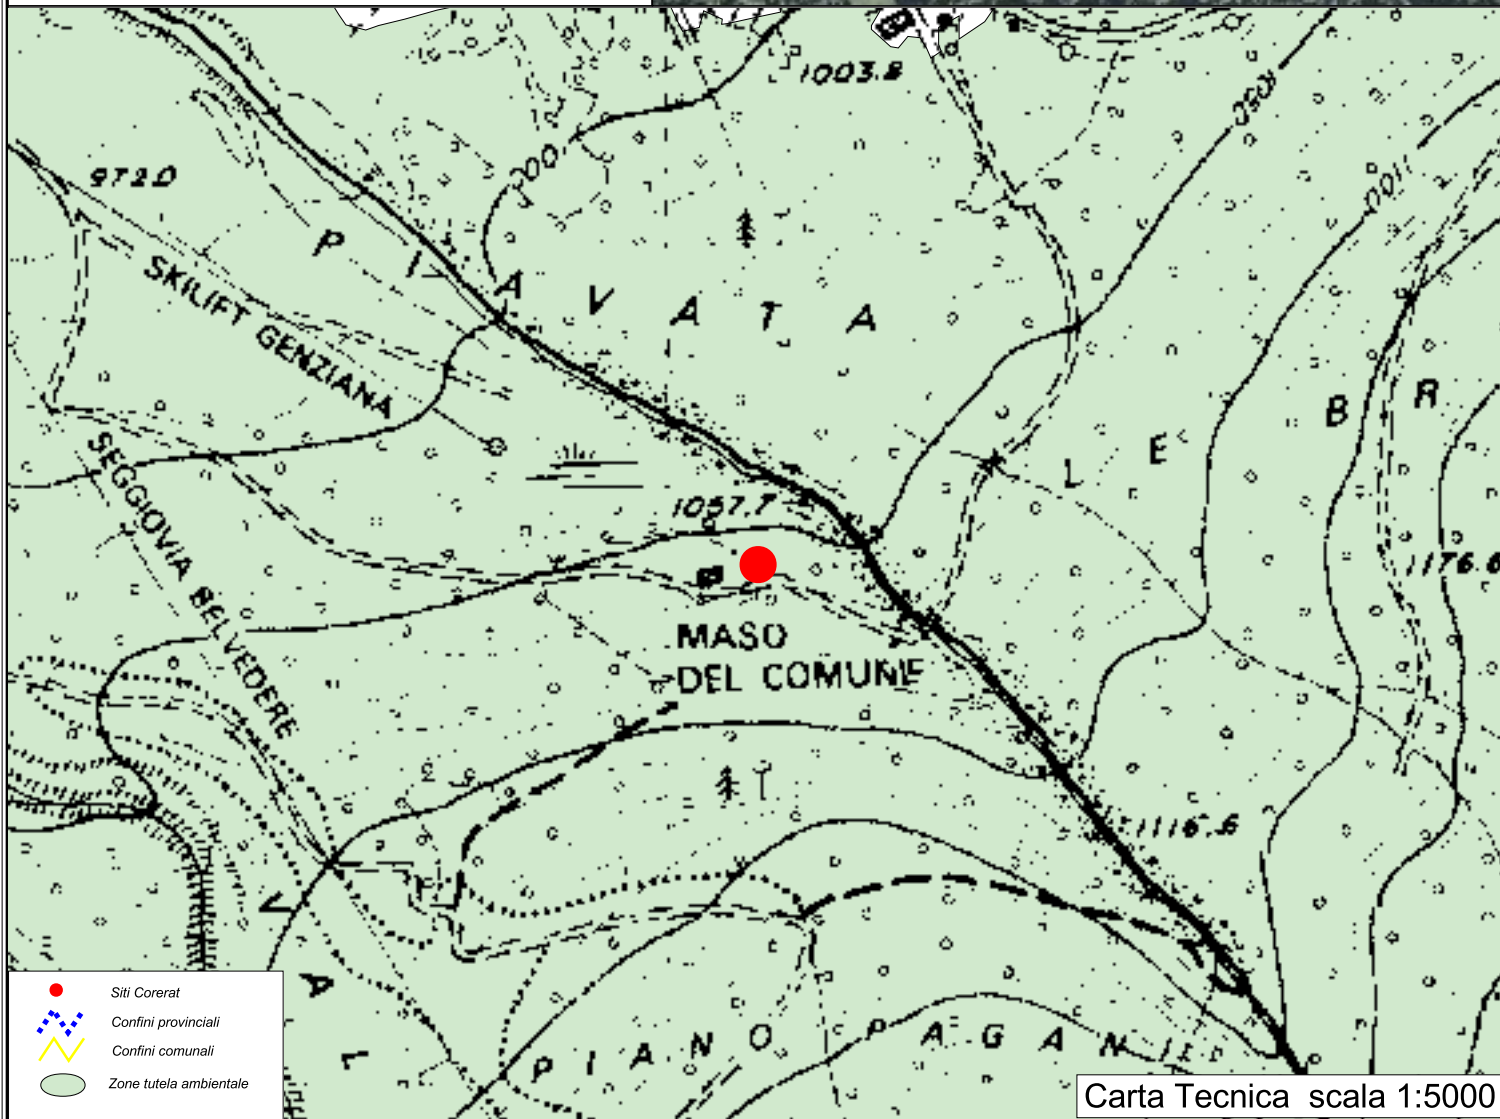

ZIANO

Ortofoto scala 1:8000

Carta Tecnica scala 1:5000

-  Siti Corelat
-  Confini provinciali
-  Confini comunali
-  Zone tutela ambientale